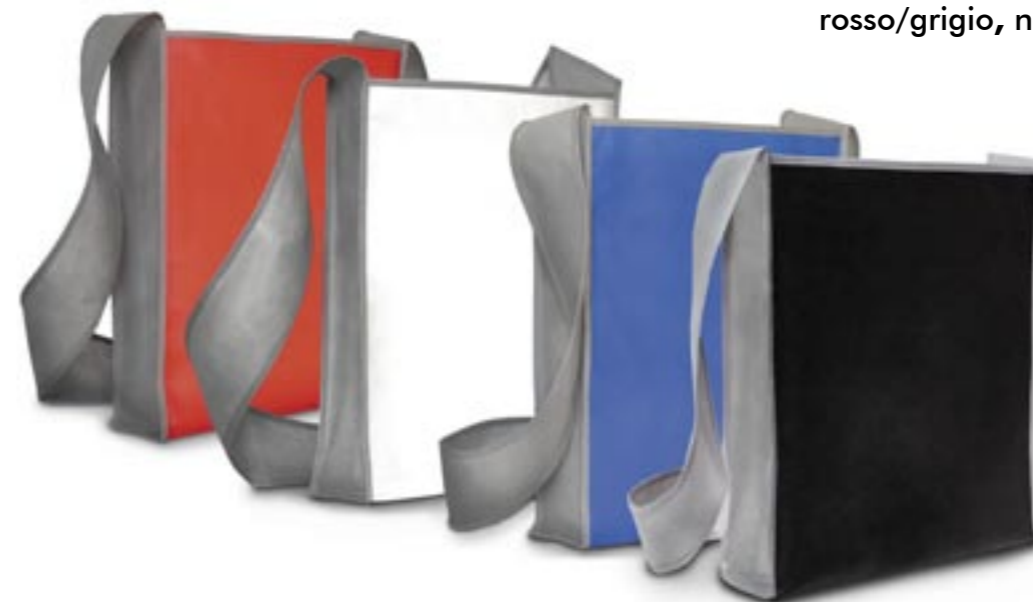

T00255 Borsa bicolore in tessuto TnT 80 gr/mq, con lunga e ampia tracolla. (32*36*8 / 8*120 cm).
Colori disponibili:
blu royal/grigio, bianco/grigio,
rosso/grigio, nero/grigio.