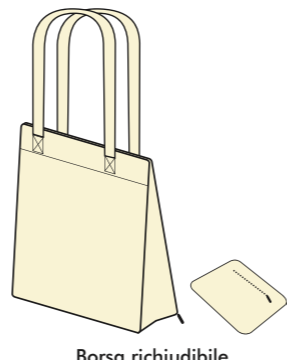

Borsa tracolla con patella

Borsa tracolla aperta

Scegli materiale e tecnica di personalizzazione!

Scegli gli accessori

Quelli di seguito riportati sono solo alcuni esempi.

Tasca interna

Cuciture ad "X"

Tracolla regolabile

Paracolpi

Portapenne

Portacellulare

Chiusura con bottone automatico

Chiusura zip

Borsa richiudibile

Sport e tempo libero

T04310 Pratico zainetto portatutto in TnT 80 gr/mq, con spallacci in poliestere e asole in metallo di rinforzo nei passanti (35*41 cm). Colori disponibili: rosso, nero, arancio, blu scuro, bianco.

T04311 Pratico zainetto portatutto in poliestere 190T, con spallacci in poliestere e asole in metallo di rinforzo nei passanti (35*41 cm). Colori disponibili: rosso, nero, arancio, blu royal, blu scuro, bianco.