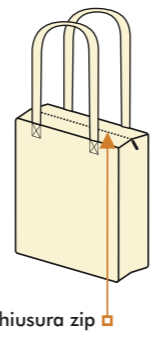

Scegli la misura!

Possibilità pressochè illimitate nelle forme e dimensioni

42

Borsa senza soffietti con manici lunghi

Borsa senza soffietti con manici corti

Mini-borsa

Borsa con soffietti e manici corti

Borsa con soffietti e manici lunghi

Borsa tracolla con patella

Borsa tracolla aperta

Scegli materiale e tecnica di personalizzazione!

Scegli gli accessori

Quelli di seguito riportati sono solo alcuni esempi.

Tasca interna

Cuciture ad "X"

Tracolla regolabile

Paracolpi

Portapenne

Portacellulare

Chiusura con bottone automatico

Chiusura zip

Borsa richiudibile

Sport e tempo libero

T04310 Pratico zainetto portatutto in TnT 80 gr/mq, con spallacci in poliestere e asole in metallo di rinforzo nei passanti (35*41 cm). Colori disponibili: rosso, nero, arancio, blu scuro, bianco.